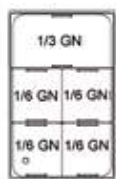

4 x K90027 (1/6 GN)
1 x K90025 (1/3 GN)
2 x K90339