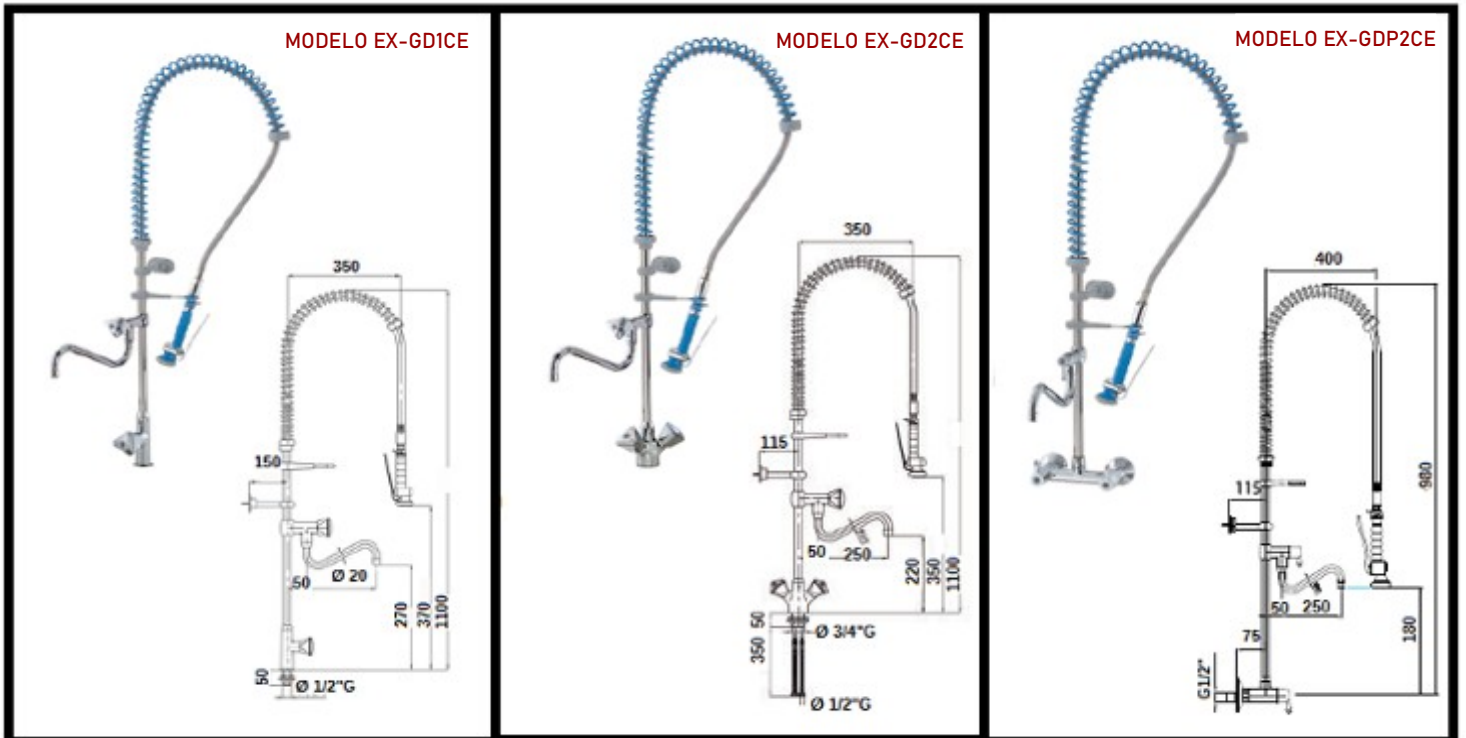

MODELO EX-GMPL25E

MODELO EX-GMPL30E

MODELO EX-GM2DEXE

MODELO EX-G1P2SE

MODELO EX-CL20 *

MODELO EX-G2P2SE

MODELOS	EX-CL20	EX-G1P2SE	EX-GMPL25E	EX-GMPL30E	EX-G2P2SE	EX-GM2DEXE
REFª COMERCIAL	E19000417	E19002805	E19011242	E19013872	E19033614	E19033604
CARACTERÍSTICAS	ligação 1/2"	2 águas	alavanca longa e bica giratória Ø 20 mm e comprimento de 250 mm	alavanca longa e bica giratória Ø 20 mm e comprimento de 320 mm	2 pedais	2 águas com chuveiro extensível
PREÇO SEM IVA *	46,00 €	286,00 €	279,00 €	279,00 €	458,00 €	395,00 €

* Preço válido apenas se comprado com uma das torneiras de pedal apresentadas.

MODELOS	EX-GDSE	EX-GD1E	EX-GD2E	EX-GD1CE	EX-GD2CE	EX-GDP2CE
REFª COMERCIAL	E19033588	E19003417	E19002818	E19018373	E19010881	E19033600
CARACTERÍSTICAS	água directa	1 água	2 águas	1 água com bica	2 águas com bica	2 águas de parede com bica
PREÇO SEM IVA	485,00 €	634,00 €	497,00 €	738,00 €	651,00 €	749,00 €