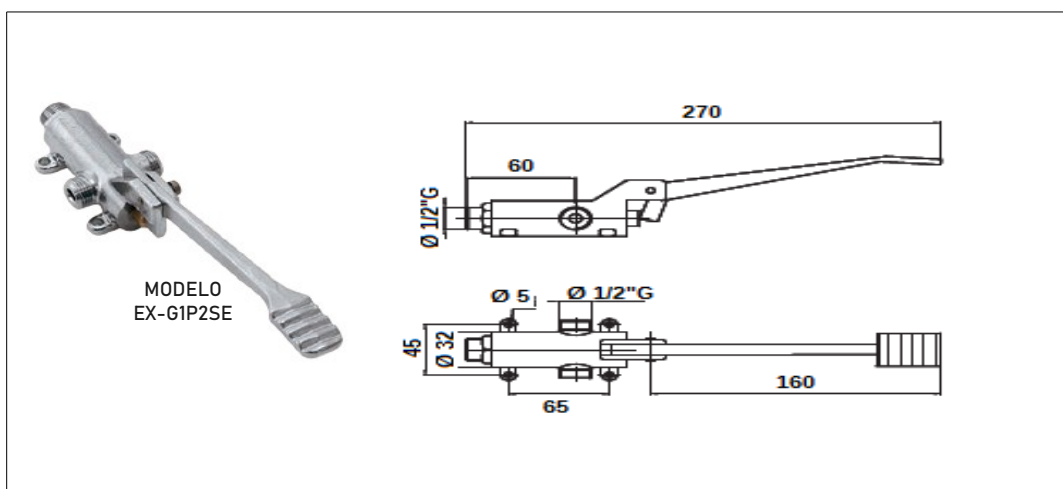

MODELO EX-GMPL25E

MODELO EX-GMPL30E

MODELO EX-GM2DEXE

MODELO EX-G1P2SE

MODELO EX-CL20 *

MODELO EX-G2P2SE

MODELOS	EX-CL20	EX-G1P2SE	EX-GMPL25E	EX-GMPL30E	EX-G2P2SE	EX-GM2DEXE
REFª COMERCIAL	E19000417	E19002805	E19011242	E19013872	E19033614	E19033604
CARACTERÍSTICAS	ligação 1/2"	2 águas	alavanca longa e bica giratória Ø 20 mm e comprimento de 250 mm	alavanca longa e bica giratória Ø 20 mm e comprimento de 320 mm	2 pedais	2 águas com chuveiro extensível
PREÇO SEM IVA *	46,00 €	286,00 €	279,00 €	279,00 €	458,00 €	395,00 €