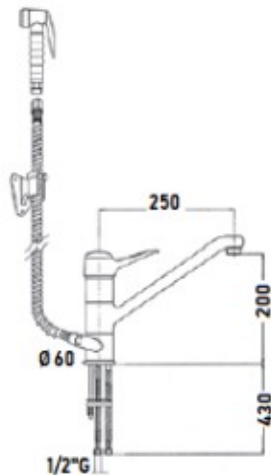

MODELO
EX-GDM

MODELO
EX-GDM2CE

MODELO
EX-GDM2CBE

MODELO
EX-GD2C60E

PARA INSTALAÇÕES
COM ESPAÇOS MUITO
REDUZIDOS

MODELO
EX-GDM2C60E

MODELOS	EX-GD2C60E	EX-GDM2E	EX-GDM2C-60E	EX-GDM2CE	EX-GDM2CBE
REFª COMERCIAL	E19029264	E19003416	E19029265	E19018374	E19018375
CARACTERÍSTICAS	2 águas com bica	2 águas	monocomando de 2 águas com bica	2 águas com bica	monocomando de 2 águas para lavatório
PREÇO SEM IVA	795,00 €	749,00 €	795,00 €	875,00 €	692,00 €

MISTURADORAS

MODELO EX-GDHM2

COMPRIMENTO DO TUBO FLEXÍVEL DE 1.000 MM PARA DIFERENTES APLICAÇÕES

MODELO EX-GBCL70E

MODELO EX-GBCL30E

DESENHO MUITO ROBUSTO
Ø CANO : 25 MM

ELECTRÓNICAS

MODELO EX-CEL12