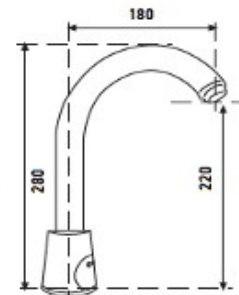

MODELO EX-CEL18

MODELOS	EX-GDHM2	EX-GBCL70E	EX-GBCL30E	EX-CEL12	EX-CEL18
REFª COMERCIAL	E19010667	E19033609	E19033605	E19000413	E19000415
CARACTERÍSTICAS	com bica, chuveiro e suporte de parede (comprimento 1000 mm)	de coluna com 1 água	de coluna com 2 águas	electrónica	electrónica
PREÇO SEM IVA	605,00 €	504,00 €	901,00 €	688,00 €	695,00 €