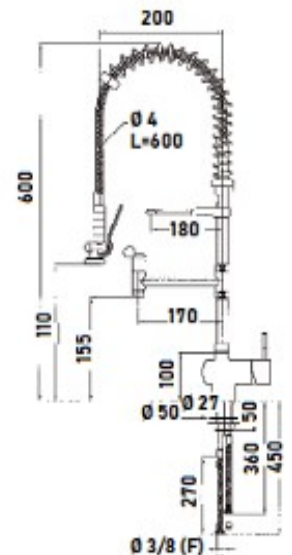

MODELOS	EX-GD2C60E	EX-GDM2E	EX-GDM2C-60E	EX-GDM2CE	EX-GDM2CBE
REFª COMERCIAL	E19029264	E19003416	E19029265	E19018374	E19018375
CARACTERÍSTICAS	2 águas com bica	2 águas	monocomando de 2 águas com bica	2 águas com bica	monocomando de 2 águas para lavatório
PREÇO SEM IVA	795,00 €	749,00 €	795,00 €	875,00 €	692,00 €