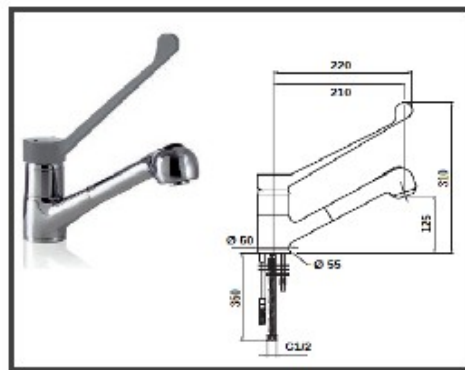

DISPENSADORES DE PAREDE

MODELO	M09376000	
POTÊNCIA	automático	
ALIMENTAÇÃO	pilhas AA, não incluídas	
CAPACIDADE	1 litro	
DIMENSÕES (LxPxA) mm	102x95x210	
PESO	1 Kg	
PREÇO SEM IVA	Até 1 unidade	149,00 €
	de 2 a 4 unidades	106,00 €
	5 ou mais unidades	94,00 €

MODELO EX-GMPL25E

MODELO EX-GMPL30E

MODELO EX-GM2DEXE

MODELO EX-G1P2SE

MODELO EX-CL20 *

MODELO EX-G2P2SE

MODELOS	EX-CL20	EX-G1P2SE	EX-GMPL25E	EX-GMPL30E	EX-G2P2SE	EX-GM2DEXE
REFª COMERCIAL	E19000417	E19002805	E19011242	E19013872	E19033614	E19033604
CARACTERÍSTICAS	ligação 1/2"	2 águas	alavanca longa e bica giratória Ø 20 mm e comprimento de 250 mm	alavanca longa e bica giratória Ø 20 mm e comprimento de 320 mm	2 pedais	2 águas com chuveiro extensível
PREÇO SEM IVA *	46,00 €	286,00 €	279,00 €	279,00 €	458,00 €	395,00 €