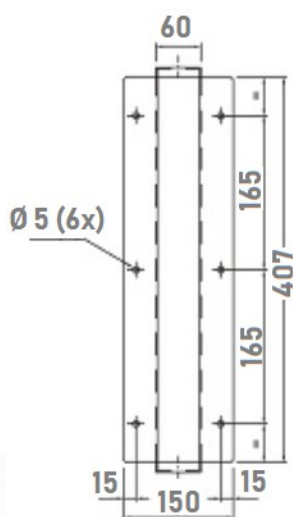

MODELOS	EX-GDHM2	EX-GBCL70E	EX-GBCL30E	EX-CEL12	EX-CEL18
REFª COMERCIAL	E19010667	E19033609	E19033605	E19000413	E19000415
CARACTERÍSTICAS	com bica, chuveiro e suporte de parede (comprimento 1000 mm)	de coluna com 1 água	de coluna com 2 águas	electrónica	electrónica
PREÇO SEM IVA	605,00 €	504,00 €	901,00 €	688,00 €	695,00 €

MODELO C72120045

MODELOS	C72120045	C72120050
PESO	12 Kg	16 Kg
COMPRIMENTO	6 metros	10 metros
PREÇO SEM IVA	1.867,00 €	2.577,00 €

MODELO C72120050

TAMPAS
(sob cotação)

IDEAIS PARA INSTALAR
POR BAIXO DE GOLAS DE
DETRITOS;
LEVES E DE GRANDE CAPACIDADE;
COM E SEM PEGAS;
TAMPAS NÃO INCLuíDAS;
MAIORES CAPACIDADES
SOB COTAÇÃO;

MODELO C74830015
MODELO C74830020

MODELOS	C74830015	C74830020
CAPACIDADE	75 litros	100 litros
PEGAS	sim	sim
DIMENSÕES (LxPxA) mm	Ø 440x630	Ø 530x660
PESO	3 Kg	3,5 Kg
PREÇO SEM IVA	170,00 €	185,00 €

MODELO C74830005
MODELO C74830010

MODELO C70480065

MODELO C70480070

MODELO C70480075

MODELO C70480080

MODELO C70480085

MODELOS	C70480065	C70480070	C70480075	C70480080	C70480085
CAPACIDADE	80 litros	80 litros	80 litros	80 litros	80 litros
ESTRUTURA EXTERNA	plástico	plástico	plástico	plástico	plástico
RESÍDUO DESTINADO	papel	metal	plástico	vidro	orgânicos
DIMENSÕES (LxPxA) mm	340x550x1050	340x550x1050	340x550x1050	340x550x1050	340x550x1050
PESO	8 Kg	8 Kg	8 Kg	8 Kg	8 Kg
PREÇO SEM IVA	231,00 €	231,00 €	231,00 €	231,00 €	231,00 €