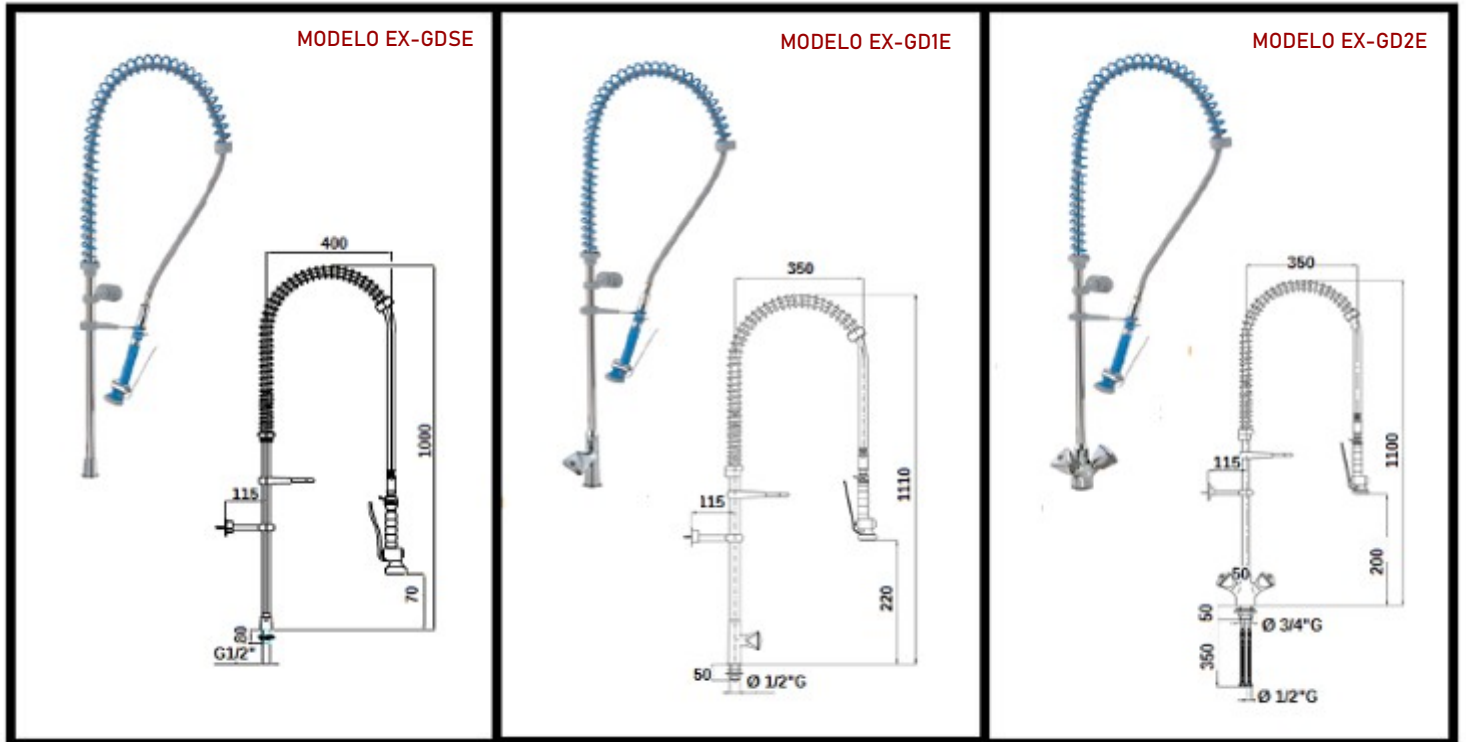

MODELO EX-GMPL25E

MODELO EX-GMPL30E

MODELO EX-GM2DEXE

MODELO EX-G1P2SE

MODELO EX-CL20 *

MODELO EX-G2P2SE

MODELOS	EX-CL20	EX-G1P2SE	EX-GMPL25E	EX-GMPL30E	EX-G2P2SE	EX-GM2DEXE
REFª COMERCIAL	E19000417	E19002805	E19011242	E19013872	E19033614	E19033604
CARACTERÍSTICAS	ligação 1/2"	2 águas	alavanca longa e bica giratória Ø 20 mm e comprimento de 250 mm	alavanca longa e bica giratória Ø 20 mm e comprimento de 320 mm	2 pedais	2 águas com chuveiro extensível
PREÇO SEM IVA *	46,00 €	286,00 €	279,00 €	279,00 €	458,00 €	395,00 €

* Preço válido apenas se comprado com uma das torneiras de pedal apresentadas.

MODELOS	EX-GDSE	EX-GD1E	EX-GD2E	EX-GD1CE	EX-GD2CE	EX-GDP2CE
REFª COMERCIAL	E19033588	E19003417	E19002818	E19018373	E19010881	E19033600
CARACTERÍSTICAS	água directa	1 água	2 águas	1 água com bica	2 águas com bica	2 águas de parede com bica
PREÇO SEM IVA	485,00 €	634,00 €	497,00 €	738,00 €	651,00 €	749,00 €