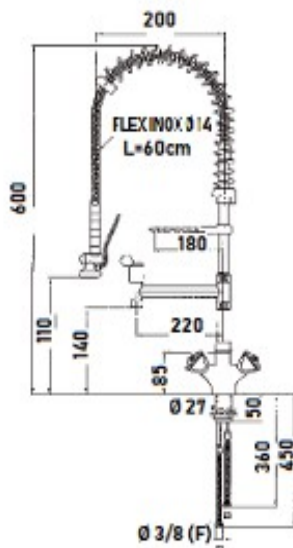

PARA INSTALAÇÕES
COM ESPAÇOS MUITO
REDUZIDOS