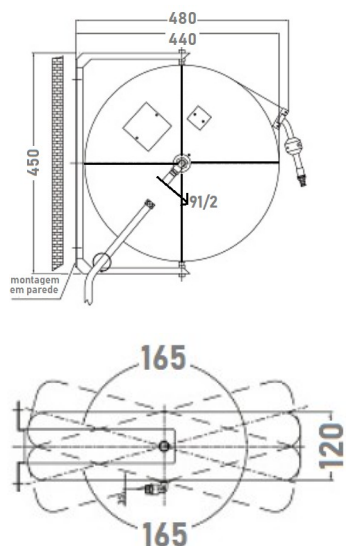

MISTURADORAS

MODELO EX-GDHM2

COMPRIMENTO DO TUBO FLEXÍVEL DE 1.000 MM PARA DIFERENTES APLICAÇÕES

MODELO EX-GBCL70E

MODELO EX-GBCL30E

DESENHO MUITO ROBUSTO
Ø CANO : 25 MM

ELECTRÓNICAS

MODELO EX-CEL12

MODELOS	EX-GDHM2	EX-GBCL70E	EX-GBCL30E	EX-CEL12	EX-CEL18
REFª COMERCIAL	E19010667	E19033609	E19033605	E19000413	E19000415
CARACTERÍSTICAS	com bica, chuveiro e suporte de parede (comprimento 1000 mm)	de coluna com 1 água	de coluna com 2 águas	electrónica	electrónica
PREÇO SEM IVA	605,00 €	504,00 €	901,00 €	688,00 €	695,00 €

MODELO C72120045

MODELOS	C72120045	C72120050
PESO	12 Kg	16 Kg
COMPRIMENTO	6 metros	10 metros
PREÇO SEM IVA	1.867,00 €	2.577,00 €

MODELO C72120050

TAMPAS
(sob cotação)

IDEAIS PARA INSTALAR
POR BAIXO DE GOLAS DE
DETRITOS;
LEVES E DE GRANDE CAPACIDADE;
COM E SEM PEGAS;
TAMPAS NÃO INCLuíDAS;
MAIORES CAPACIDADES
SOB COTAÇÃO;

MODELO C74830015
MODELO C74830020

MODELOS	C74830015	C74830020
CAPACIDADE	75 litros	100 litros
PEGAS	sim	sim
DIMENSÕES (LxPxA) mm	Ø 440x630	Ø 530x660
PESO	3 Kg	3,5 Kg
PREÇO SEM IVA	170,00 €	185,00 €

MODELO C74830005
MODELO C74830010