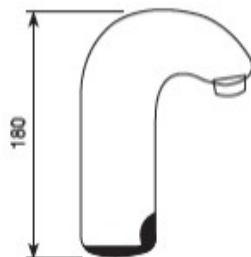

MISTURADORAS

MODELO EX-GDHM2

COMPRIMENTO DO TUBO FLEXÍVEL DE 1.000 MM PARA DIFERENTES APLICAÇÕES

MODELO EX-GBCL70E

MODELO EX-GBCL30E

DESENHO MUITO ROBUSTO
Ø CANO : 25 MM

ELECTRÓNICAS

MODELO EX-CEL12

É ATIVADO PELA PRESENÇA DAS MÃOS DENTRO DA DISTÂNCIA DA DETEÇÃO E FECHA QUANDO AS MÃOS SÃO REMOVIDAS.

MODELO EX-CEL18

É ATIVADO PASSANDO AS MÃOS DENTRO DA DISTÂNCIA DE DETEÇÃO E FECHA-SE QUANDO SE PASSA AS MÃOS NOVAMENTE. A TORNEIRA FECHA-SE AUTOMATICAMENTE APÓS 45 SEGUNDOS.