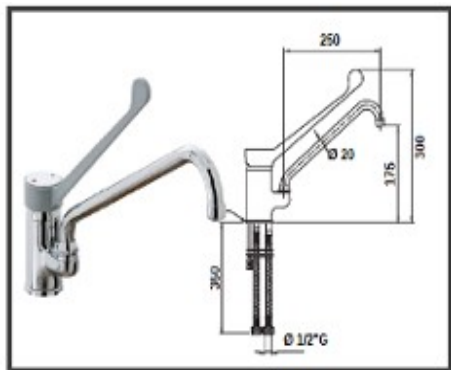

MODELO M09376010

MODELO M09376005

MODELO M09376000

DISPENSADORES VERTICAIS

MODELOS	M09376005	M09376010
POTÊNCIA	automático	automático
ALIMENTAÇÃO	pilhas AA, não incluídas	pilhas AA, não incluídas
CAPACIDADE	1 litro	1 litro
CÔR	preto	prata
DIMENSÕES (LxPxA) mm	380x380x1750	380x380x1750
PESO	7 Kg	7 Kg
PREÇO SEM IVA	Até 1 unidade	280,00 €
	de 2 a 4 unidades	214,00 €
	5 ou mais unidades	180,00 €

MODELO EX-GMPL25E

MODELO EX-GMPL30E

MODELO EX-GM2DEXE

MODELO EX-G1P2SE

MODELO EX-CL20 *

MODELO EX-G2P2SE

MODELOS	EX-CL20	EX-G1P2SE	EX-GMPL25E	EX-GMPL30E	EX-G2P2SE	EX-GM2DEXE
REFª COMERCIAL	E19000417	E19002805	E19011242	E19013872	E19033614	E19033604
CARACTERÍSTICAS	ligação 1/2"	2 águas	alavanca longa e bica giratória Ø 20 mm e comprimento de 250 mm	alavanca longa e bica giratória Ø 20 mm e comprimento de 320 mm	2 pedais	2 águas com chuveiro extensível
PREÇO SEM IVA *	46,00 €	286,00 €	279,00 €	279,00 €	458,00 €	395,00 €