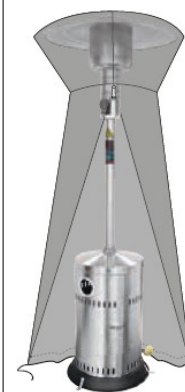

MODELO H144916
Ø 790x2220

PREÇO SEM IVA

55,00 €