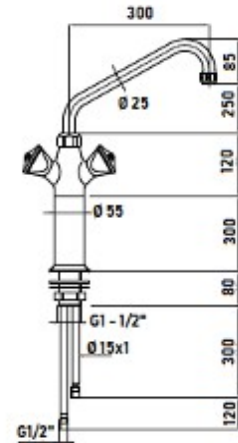

MISTURADORAS

MODELO EX-GDHM2

COMPRIMENTO DO TUBO FLEXÍVEL DE 1.000 MM PARA DIFERENTES APLICAÇÕES

MODELO EX-GBCL70E

MODELO EX-GBCL30E

DESENHO MUITO ROBUSTO
Ø CANO : 25 MM

ELECTRÓNICAS

MODELO EX-CEL12