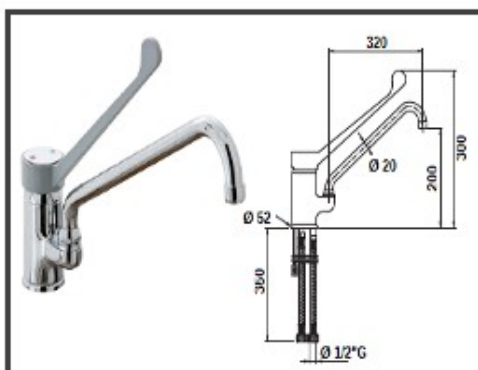

MODELO M09376010

MODELO M09376005

MODELO M09376000

DISPENSADORES VERTICAIS

MODELOS	M09376005	M09376010
POTÊNCIA	automático	automático
ALIMENTAÇÃO	pilhas AA, não incluídas	pilhas AA, não incluídas
CAPACIDADE	1 litro	1 litro
CÔR	preto	prata
DIMENSÕES (LxPxA) mm	380x380x1750	380x380x1750
PESO	7 Kg	7 Kg
PREÇO SEM IVA	Até 1 unidade	280,00 €
	de 2 a 4 unidades	214,00 €
	5 ou mais unidades	180,00 €

MODELO EX-GMPL25E

MODELO EX-GMPL30E

MODELO EX-GM2DEXE

MODELO EX-G1P2SE

MODELO EX-CL20 *

MODELO EX-G2P2SE

MODELOS	EX-CL20	EX-G1P2SE	EX-GMPL25E	EX-GMPL30E	EX-G2P2SE	EX-GM2DEXE
REFª COMERCIAL	E19000417	E19002805	E19011242	E19013872	E19033614	E19033604
CARACTERÍSTICAS	ligação 1/2"	2 águas	alavanca longa e bica giratória Ø 20 mm e comprimento de 250 mm	alavanca longa e bica giratória Ø 20 mm e comprimento de 320 mm	2 pedais	2 águas com chuveiro extensível
PREÇO SEM IVA *	46,00 €	286,00 €	279,00 €	279,00 €	458,00 €	395,00 €