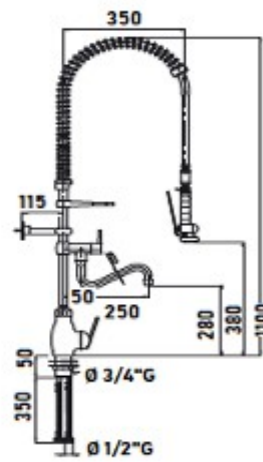

MODELO
EX-GDM2CBE