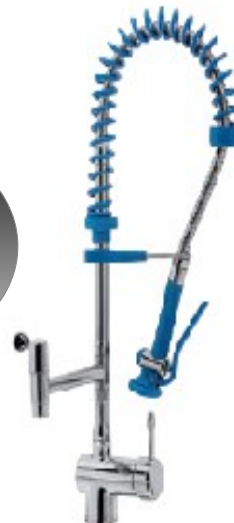

MODELO EX-GMPL25E

MODELO EX-GMPL30E

MODELO EX-GM2DEXE

MODELO EX-G1P2SE

MODELO EX-CL20 *

MODELO EX-G2P2SE

MODELOS	EX-CL20	EX-G1P2SE	EX-GMPL25E	EX-GMPL30E	EX-G2P2SE	EX-GM2DEXE
REFª COMERCIAL	E19000417	E19002805	E19011242	E19013872	E19033614	E19033604
CARACTERÍSTICAS	ligação 1/2"	2 águas	alavanca longa e bica giratória Ø 20 mm e comprimento de 250 mm	alavanca longa e bica giratória Ø 20 mm e comprimento de 320 mm	2 pedais	2 águas com chuveiro extensível
PREÇO SEM IVA *	46,00 €	286,00 €	279,00 €	279,00 €	458,00 €	395,00 €

MODELO
EX-GDM

MODELO
EX-GDM2CE

MODELO
EX-GDM2CBE

MODELO
EX-GD2C60E

PARA INSTALAÇÕES
COM ESPAÇOS MUITO
REDUZIDOS

MODELO
EX-GDM2C60E

MODELOS	EX-GD2C60E	EX-GDM2E	EX-GDM2C-60E	EX-GDM2CE	EX-GDM2CBE
REFª COMERCIAL	E19029264	E19003416	E19029265	E19018374	E19018375
CARACTERÍSTICAS	2 águas com bica	2 águas	monocomando de 2 águas com bica	2 águas com bica	monocomando de 2 águas para lavatório
PREÇO SEM IVA	795,00 €	749,00 €	795,00 €	875,00 €	692,00 €

MISTURADORAS

MODELO EX-GDHM2

COMPRIMENTO DO TUBO FLEXÍVEL DE 1.000 MM PARA DIFERENTES APLICAÇÕES

MODELO EX-GBCL70E

MODELO EX-GBCL30E

DESENHO MUITO ROBUSTO
Ø CANO : 25 MM

ELECTRÓNICAS

MODELO EX-CEL12

É ATIVADO PELA PRESENÇA DAS MÃOS DENTRO DA DISTÂNCIA DA DETEÇÃO E FECHA QUANDO AS MÃOS SÃO REMOVIDAS.

MODELO EX-CEL18

É ATIVADO PASSANDO AS MÃOS DENTRO DA DISTÂNCIA DE DETEÇÃO E FECHA-SE QUANDO SE PASSA AS MÃOS NOVAMENTE. A TORNEIRA FECHA-SE AUTOMATICAMENTE APÓS 45 SEGUNDOS.