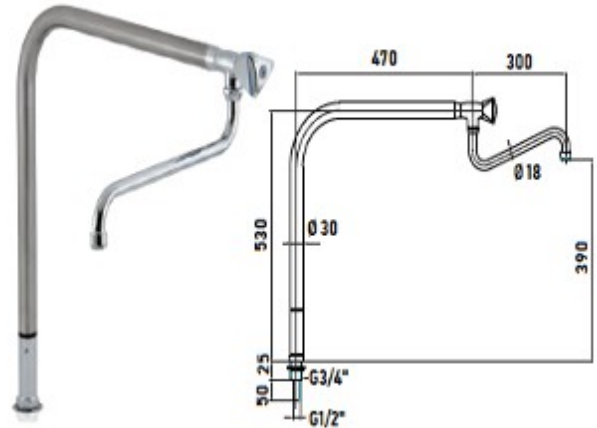

MISTURADORAS

MODELO EX-GDHM2

COMPRIMENTO DO TUBO FLEXÍVEL DE 1.000 MM PARA DIFERENTES APLICAÇÕES

MODELO EX-GBCL70E

MODELO EX-GBCL30E

DESENHO MUITO ROBUSTO
Ø CANO : 25 MM

ELECTRÓNICAS

MODELO EX-CEL12