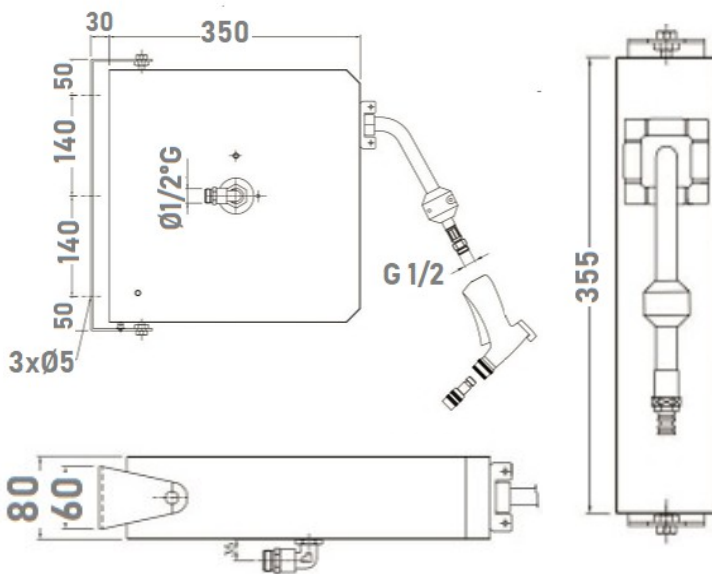

MODELOS	C72120045	C72120050
PESO	12 Kg	16 Kg
COMPRIMENTO	6 metros	10 metros
PREÇO SEM IVA	1.867,00 €	2.577,00 €