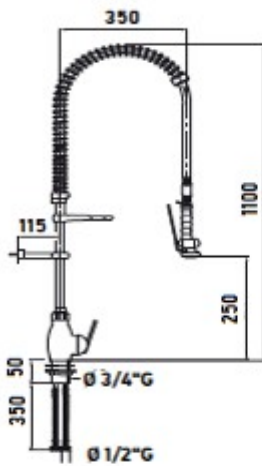

MODELO
EX-GDM2CE