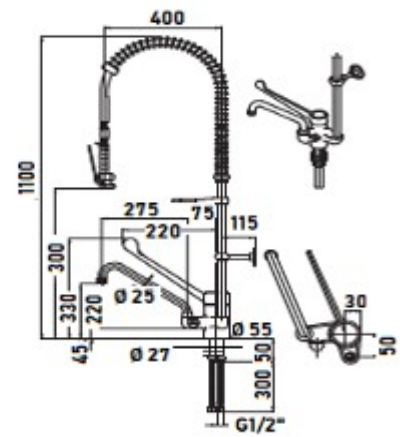

MODELO
EX-GD2C60E