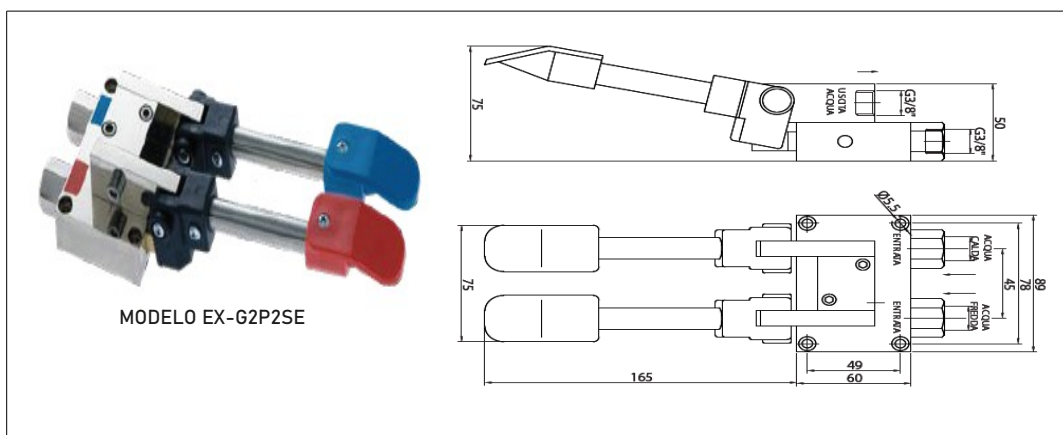

MODELO EX-GMPL25E

MODELO EX-GMPL30E

MODELO EX-GM2DEXE

MODELO EX-G1P2SE

MODELO EX-CL20 *

MODELO EX-G2P2SE

MODELOS	EX-CL20	EX-G1P2SE	EX-GMPL25E	EX-GMPL30E	EX-G2P2SE	EX-GM2DEXE
REFª COMERCIAL	E19000417	E19002805	E19011242	E19013872	E19033614	E19033604
CARACTERÍSTICAS	ligação 1/2"	2 águas	alavanca longa e bica giratória Ø 20 mm e comprimento de 250 mm	alavanca longa e bica giratória Ø 20 mm e comprimento de 320 mm	2 pedais	2 águas com chuveiro extensível
PREÇO SEM IVA *	46,00 €	286,00 €	279,00 €	279,00 €	458,00 €	395,00 €