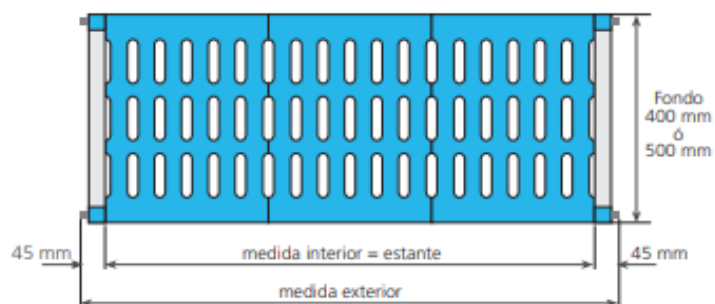

ESTANTERIA

**MONTAGEM SIMPLES SEM FERRAMENTAS;  
PÉS AJUSTÁVEIS EM ALTURA;  
FÁCIL DE DESMONTAR PARA LAVAR;  
PROFUNDIDADES DE 400 MM E 500 MM;  
ALTURA DE 1750 MM;  
COM 3, 4 OU 5 NÍVEIS EM ALTURA;  
POSSIBILIDADE DE FORMAR ÂNGULOS;  
IDEAL PARA ARMAZÉNS DE SECOS;  
IDEAL PARA CÂMARAS FRIGORÍFICAS;**

## LINHA 400

MODELOS	QEPL5040	QEPL10040	QEPL15040	QEPL20040
NÍVEL DE PRATELEIRAS	4	4	4	4
ESTRUTURA	INOX - 40x40 mm	INOX - 40x40 mm	INOX - 40x40 mm	INOX - 40x40 mm
DIMENSÕES (LxPxA) mm	500x400x2000	1000x400x2000	1500x400x2000	2000x400x2000
PREÇO SEM IVA	<b>353,00 €</b>	<b>610,00 €</b>	<b>870,00 €</b>	<b>1.129,00 €</b>

## LINHA 500

MODELOS	QEPL5050	QEPL10050	QEPL15050	QEPL20050
NÍVEL DE PRATELEIRAS	4	4	4	4
ESTRUTURA	INOX - 40x40 mm	INOX - 40x40 mm	INOX - 40x40 mm	INOX - 40x40 mm
DIMENSÕES (LxPxA) mm	500x500x2000	1000x500x2000	1500x500x2000	2000x500x2000
PREÇO SEM IVA	<b>388,00 €</b>	<b>682,00 €</b>	<b>977,00 €</b>	<b>1.272,00 €</b>

## LINHA 600

MODELOS	QEPL5060	QEPL10060	QEPL15060	QEPL20065
NÍVEL DE PRATELEIRAS	4	4	4	4
ESTRUTURA	INOX - 40x40 mm	INOX - 40x40 mm	INOX - 40x40 mm	INOX - 40x40 mm
DIMENSÕES (LxPxA) mm	500x600x2000	1000x600x2000	1500x600x2000	2000x600x2000
PREÇO SEM IVA	<b>425,00 €</b>	<b>754,00 €</b>	<b>1.085,00 €</b>	<b>1.415,00 €</b>