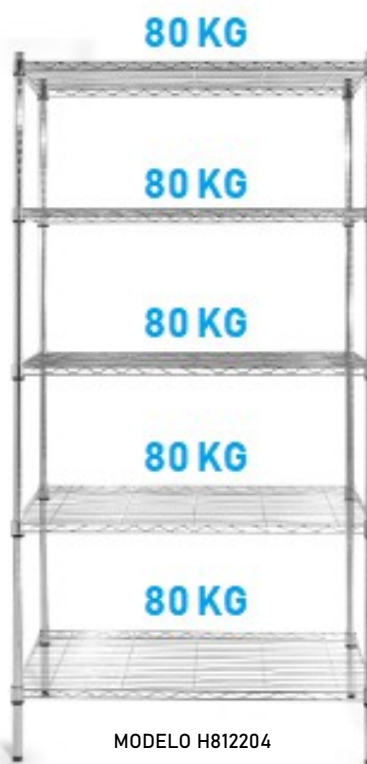

## LINHA 600

MODELOS	QEPL5060	QEPL10060	QEPL15060	QEPL20065
NÍVEL DE PRATELEIRAS	4	4	4	4
ESTRUTURA	INOX - 40x40 mm	INOX - 40x40 mm	INOX - 40x40 mm	INOX - 40x40 mm
DIMENSÕES (LxPxA) mm	500x600x2000	1000x600x2000	1500x600x2000	2000x600x2000
PREÇO SEM IVA	<b>425,00 €</b>	<b>754,00 €</b>	<b>1.085,00 €</b>	<b>1.415,00 €</b>

## LINHA 500

MODELOS	QEPG5050	QEPG10050	QEPG15050	QEPG20050
NÍVEL DE PRATELEIRAS	4	4	4	4
ESTRUTURA	INOX - 40x40 mm	INOX - 40x40 mm	INOX - 40x40 mm	INOX - 40x40 mm
DIMENSÕES (LxPxA) mm	500x500x2000	1000x500x2000	1500x500x2000	2000x500x2000
PREÇO SEM IVA	<b>447,00 €</b>	<b>800,00 €</b>	<b>1.155,00 €</b>	<b>1.509,00 €</b>

## LINHA 600

MODELOS	QEPG5060	QEPG10060	QEPG15060	QEPG20065
NÍVEL DE PRATELEIRAS	4	4	4	4
ESTRUTURA	INOX - 40x40 mm	INOX - 40x40 mm	INOX - 40x40 mm	INOX - 40x40 mm
DIMENSÕES (LxPxA) mm	500x600x2000	1000x600x2000	1500x600x2000	2000x600x2000
PREÇO SEM IVA	<b>490,00 €</b>	<b>886,00 €</b>	<b>1.283,00 €</b>	<b>1.679,00 €</b>

NOTA : Para outras medidas é aplicado o preço por metro linear.

MODELO B4150

MODELO B5200

MODELO B4200

MODELO H812204

MODELO H812259

MODELOS	B4150	B5200	B4200	H812204	H812259
REF* COMERCIAL	B601151	B601161	B601182	-----	-----
CAPACIDADE TOTAL DE CARGA (máximo)	150 Kg	200 Kg (100/130 garrafas)	200 Kg	400 Kg	500 Kg
CAPACIDADE DE CARGA (máximo / prateleira)	37,5 Kg	50 Kg (9 garrafas)	50 Kg	80 Kg	125 Kg
PRATELEIRAS	4	5	4	5	4
DIMENSÕES DAS PRATELEIRAS (LxP) mm	734x334	888x335	898x447	-----	-----
ESTRUTURA	aço cromado	aço cromado	aço cromado	ferro cromado	ferro cromado
DIMENSÕES (LxPxA) mm	750x350x1520	900x350x1390	910x460x1845	910x455x1830	910x455x1830
PESO	10,3 Kg	12,5 Kg	14,3 Kg	-----	-----
PREÇO SEM IVA	<b>399,00 €</b>	<b>571,00 €</b>	<b>604,00 €</b>	<b>436,00 €</b>	<b>456,00 €</b>